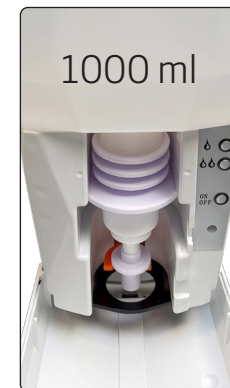

The dispenser and frame can be mounted on a Multi Stand together with other accessories to protect against virus.

Please ask for more information and price!

Model	Article	Product	Print size	Colour	Package size and weight	Pallet size and quantity
861	1944	Dispenser and A4 frame	21 x 29,7 cm	Alu/silver/white		
861	1945	Dispenser and A3 frame	29,5 x 42 cm	Alu/silver/white