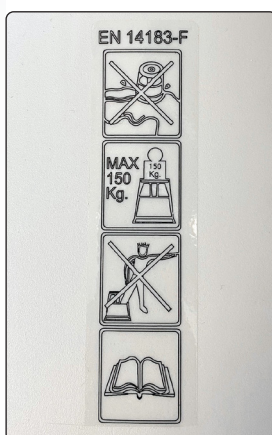

Strong and stable black stool made of scratch-resistant plastic. Fitted with 3 sets of wheels. 30 cm high, and can withstand up to 150 kg load.

Starke und stabile schwarzer Hocker aus kratzfestem Kunststoff. Ausgestattet mit 3 Sätze von Rädern. 30 cm hoch, und kann bis zu 150 kg Belastung dauern.

Stærk og stabil sort elefantfod fremstillet i ridsefast plast. Monteret med 3 sæt hjul. 30 cm høj, og tåler op til 150 kg belastning.

Model	Article	Color	Load	Total W x H	Weight	Package size and weight	Pallet size and quantity
1171	6782	Black	150 kg	Ø 39/30 x 30 cm	2,2 kg	32 x 40 x 40 cm 2,2 kg	80 x 120 x 220 cm 36 pcs.