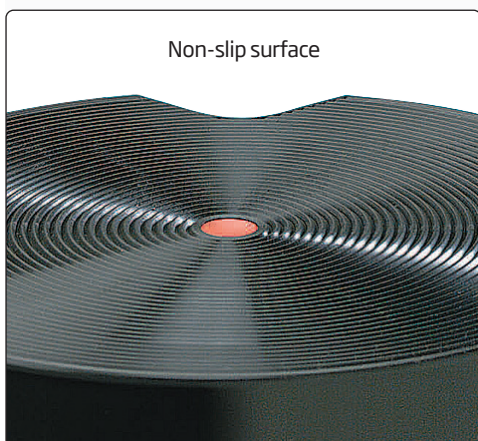

Strong and stable black stool made of scratch-resistant plastic. Fitted with 3 sets of wheels. 30 cm high, and can withstand up to 150 kg load.

Starke und stabile schwarzer Hocker aus kratzfestem Kunststoff. Ausgestattet mit 3 Sätze von Rädern. 30 cm hoch, und kann bis zu 150 kg Belastung dauern.

Stærk og stabil sort elefantfod fremstillet i ridsefast plast. Monteret med 3 sæt hjul. 30 cm høj, og tåler op til 150 kg belastning.

Model	Article	Color	Load	Total W x H	Weight	Package size and weight	Pallet size and quantity
1171	6782	Black	150 kg	Ø 39/30 x 30 cm	2,2 kg	32 x 40 x 40 cm 2,2 kg	80 x 120 x 220 cm 36 pcs.