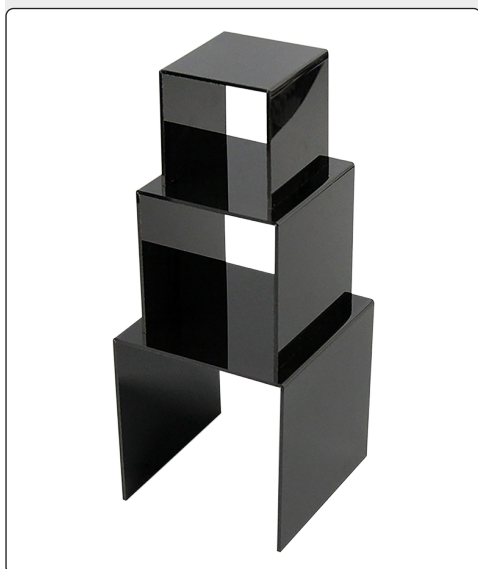

 Nest of 3 shelves acrylic for elegant presentation. Choose between black or transparent shelves.

 3 Stück Ablagen aus Acryl für eleganter Präsentation von Produkten. Wählen Sie zwischen schwarzen oder transparenten Regalen.

 3 stk. indskudshylder i akryl til elegant præsentation af varer. Vælg mellem sorte eller klare hylder.

Measure:

Model	Article	Colour	Small shelf	Medium shelf	Large shelf	Package size and weight	Pallet size and quantity
1252	7601	Transparent	7,7 cm	10,2 cm	12,7 cm	18 x 18 x 18 cm 0,6 kg	80 x 120 x 200 cm 240 pcs.
1252	7602	Black	7,7 cm	10,2 cm	12,7 cm	18 x 18 x 18 cm 0,6 kg	80 x 120 x 200 cm 240 pcs.