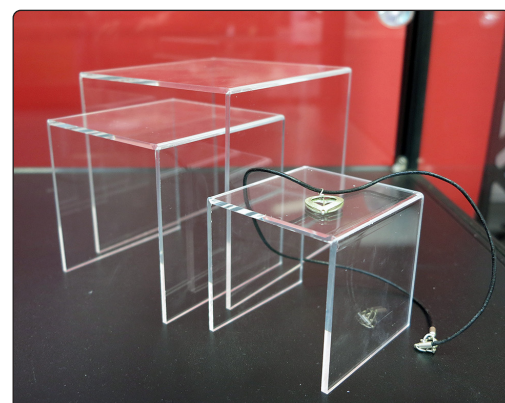

 Nest of 3 shelves acrylic for elegant presentation. Choose between black or transparent shelves.

 3 Stück Ablagen aus Acryl für eleganter Präsentation von Produkten. Wählen Sie zwischen schwarzen oder transparenten Regalen.

 3 stk. indskudshylder i akryl til elegant præsentation af varer. Vælg mellem sorte eller klare hylder.

Measure:

Model	Article	Colour	Small shelf	Medium shelf	Large shelf	Package size and weight	Pallet size and quantity
1252	7601	Transparent	7,7 cm	10,2 cm	12,7 cm	18 x 18 x 18 cm 0,6 kg	80 x 120 x 200 cm 240 pcs.
1252	7602	Black	7,7 cm	10,2 cm	12,7 cm	18 x 18 x 18 cm 0,6 kg	80 x 120 x 200 cm 240 pcs.