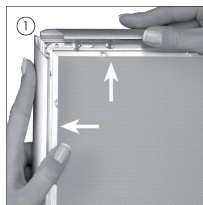

 Poster frame - polyesterlaquered in RAL 9003 white. Corners cut in mitred. Supplied complete with white PS backing 1,5 mm, anti-reflex APET front panel, screws and plugs. Packed with 5 pcs.

 Klapp-Rahmen - polyesterlackiert RAL 9003 weiss. Ecken auf Gehrung. Mit PS Rückwand 1,5 mm in weiss und entspiegelter APET Frontscheibe. Komplett mit Schrauben und Dübeln geliefert. 5 Stück pro Karton.

 Klapramme - pulverlakeret i RAL 9003 hvid. Hjørner i gering. Hvid 1,5 mm PS bagplade og APET antirefleks frontplade. Inklusiv skruer og plugs til montering. Pakket med 5 stk. pr. karton.

Optional hanger
art. 3988

GB Place the front panel and close the profiles.
DE Frontscheibe einlegen und die Seitenprofile zuklappen.
DK Læg frontpladen øverst og luk profilerne.

Model	Article	Poster size	Visible size	Color	Total W x H	Package size and weight	Pallet size and quantity
215	4960	21 x 29,7 cm A4	19,2 x 27,9 cm	White	23,9 x 32,6 cm	26 x 35 x 2,1 cm 0,6 kg	80 x 120 x 220 cm 750 pcs.
215	4961	29,7 x 42 cm A3	27,9 x 40,2 cm	White	32,6 x 44,9 cm	35 x 46 x 2,1 cm 0,8 kg	80 x 120 x 220 cm 350 pcs.
215	4962	42 x 59,4 cm A2	40,2 x 57,6 cm	White	44,9 x 62,3 cm	46 x 66 x 2,1 cm 1,0 kg	80 x 120 x 220 cm 330 pcs.
215	4964	50 x 70 cm	48,2 x 68,2 cm	White	52,9 x 72,9 cm	55 x 75 x 2,1 cm 1,3 kg	80 x 120 x 220 cm 320 pcs.
215	4963	59,4 x 84,1 cm A1	57,6 x 82,3 cm	White	62,3 x 87,0 cm	65 x 90 x 2,1 cm 1,7 kg	80 x 120 x 220 cm 205 pcs.
215	4965	70 x 100 cm	68,2 x 98,2 cm	White	72,9 x 102,9 cm	75 x 105 x 2,1 cm 2,3 kg	80 x 120 x 220 cm 165 pcs.