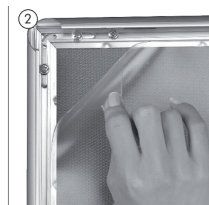

GB Take-off the front panel.
DE Frontscheibe abheben.
DK Løft frontpladen op.