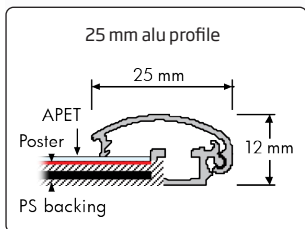

 Poster frame - polyesterlaquered in RAL 9003 white. Corners cut in mitred. Supplied complete with white PS backing 1,5 mm, anti-reflex APET front panel, screws and plugs. Packed with 5 pcs.

 Klapp-Rahmen - polyesterlackiert RAL 9003 weiss. Ecken auf Gehrung. Mit PS Rückwand 1,5 mm in weiss und entspiegelter APET Frontscheibe. Komplett mit Schrauben und Dübeln geliefert. 5 Stück pro Karton.

 Klapramme - pulverlakeret i RAL 9003 hvid. Hjørner i gering. Hvid 1,5 mm PS bagplade og APET antirefleks frontplade. Inklusiv skruer og plugs til montering. Pakket med 5 stk. pr. karton.

Optional hanger
art. 3988

GB Place the front panel and close the profiles.
DE Frontscheibe einlegen und die Seitenprofile zuklappen.
DK Læg frontpladen øverst og luk profilerne.

Model	Article	Poster size	Visible size	Color	Total W x H	Package size and weight	Pallet size and quantity
215	4960	21 x 29,7 cm A4	19,2 x 27,9 cm	White	23,9 x 32,6 cm	26 x 35 x 2,1 cm 0,6 kg	80 x 120 x 220 cm 750 pcs.
215	4961	29,7 x 42 cm A3	27,9 x 40,2 cm	White	32,6 x 44,9 cm	35 x 46 x 2,1 cm 0,8 kg	80 x 120 x 220 cm 350 pcs.
215	4962	42 x 59,4 cm A2	40,2 x 57,6 cm	White	44,9 x 62,3 cm	46 x 66 x 2,1 cm 1,0 kg	80 x 120 x 220 cm 330 pcs.
215	4964	50 x 70 cm	48,2 x 68,2 cm	White	52,9 x 72,9 cm	55 x 75 x 2,1 cm 1,3 kg	80 x 120 x 220 cm 320 pcs.
215	4963	59,4 x 84,1 cm A1	57,6 x 82,3 cm	White	62,3 x 87,0 cm	65 x 90 x 2,1 cm 1,7 kg	80 x 120 x 220 cm 205 pcs.
215	4965	70 x 100 cm	68,2 x 98,2 cm	White	72,9 x 102,9 cm	75 x 105 x 2,1 cm 2,3 kg	80 x 120 x 220 cm 165 pcs.