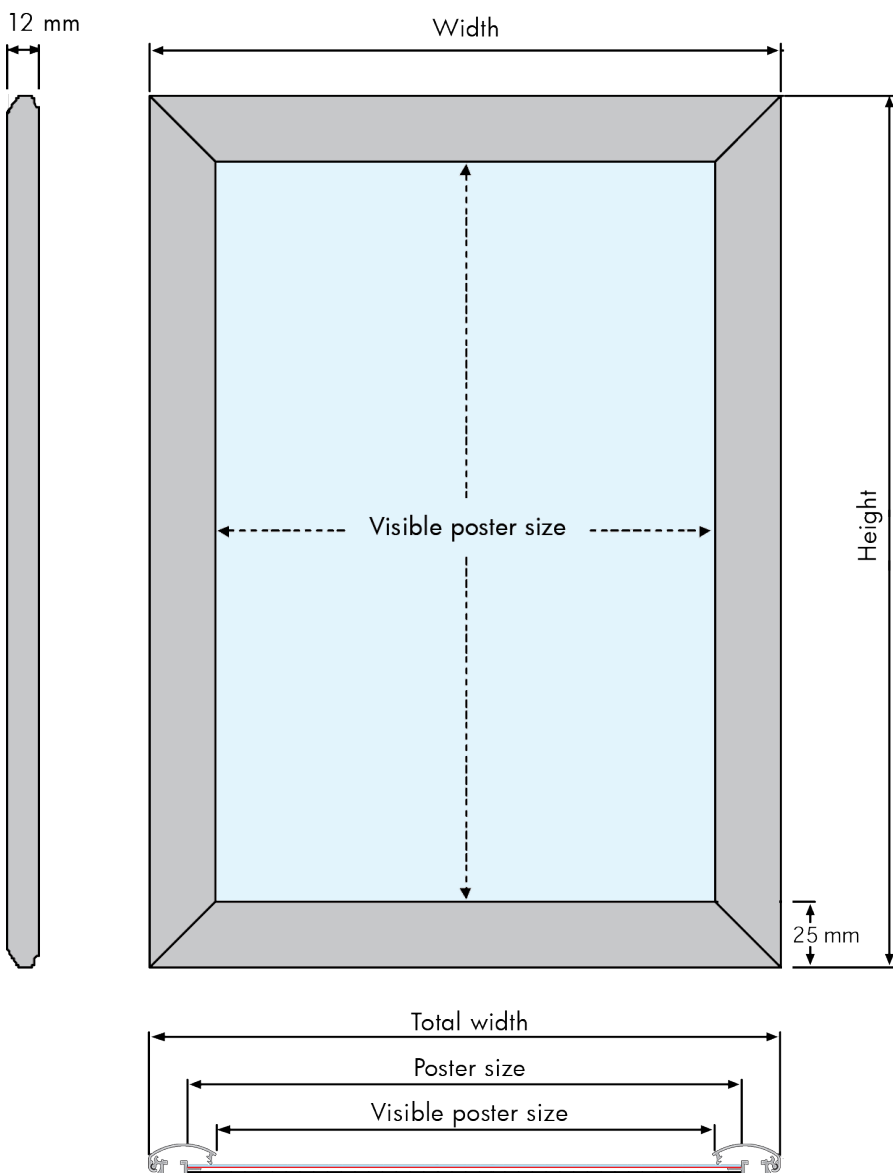

 Poster frame - polyesterlaquered in RAL 9003 white. Corners cut in mitred. Supplied complete with white PS backing 1,5 mm, anti-reflex APET front panel, screws and plugs. Packed with 5 pcs.

 Klapp-Rahmen - polyesterlackiert RAL 9003 weiss. Ecken auf Gehrung. Mit PS Rückwand 1,5 mm in weiss und entspiegelter APET Frontscheibe. Komplett mit Schrauben und Dübeln geliefert. 5 Stück pro Karton.

 Klapramme - pulverlakeret i RAL 9003 hvid. Hjørner i gering. Hvid 1,5 mm PS bagplade og APET antirefleks frontplade. Inklusiv skruer og plugs til montering. Pakket med 5 stk. pr. karton.

Optional hanger
art. 3988

GB Open all profiles.
DE Alle Profile öffnen.
DK Åben alle profilerne.

GB Take-off the front panel.
DE Frontscheibe abheben.
DK Løft frontpladen op.

GB Place the poster in.
DE Poster einlegen.
DK Læg plakaten i.

GB Place the front panel and close the profiles.
DE Frontscheibe einlegen und die Seitenprofile zuklappen.
DK Læg frontpladen øverst og luk profilerne.

Model	Article	Poster size	Visible size	Color	Total W x H	Package size and weight	Pallet size and quantity
215	4960	21 x 29,7 cm A4	19,2 x 27,9 cm	White	23,9 x 32,6 cm	26 x 35 x 2,1 cm 0,6 kg	80 x 120 x 220 cm 750 pcs.
215	4961	29,7 x 42 cm A3	27,9 x 40,2 cm	White	32,6 x 44,9 cm	35 x 46 x 2,1 cm 0,8 kg	80 x 120 x 220 cm 350 pcs.
215	4962	42 x 59,4 cm A2	40,2 x 57,6 cm	White	44,9 x 62,3 cm	46 x 66 x 2,1 cm 1,0 kg	80 x 120 x 220 cm 330 pcs.
215	4964	50 x 70 cm	48,2 x 68,2 cm	White	52,9 x 72,9 cm	55 x 75 x 2,1 cm 1,3 kg	80 x 120 x 220 cm 320 pcs.
215	4963	59,4 x 84,1 cm A1	57,6 x 82,3 cm	White	62,3 x 87,0 cm	65 x 90 x 2,1 cm 1,7 kg	80 x 120 x 220 cm 205 pcs.
215	4965	70 x 100 cm	68,2 x 98,2 cm	White	72,9 x 102,9 cm	75 x 105 x 2,1 cm 2,3 kg	80 x 120 x 220 cm 165 pcs.