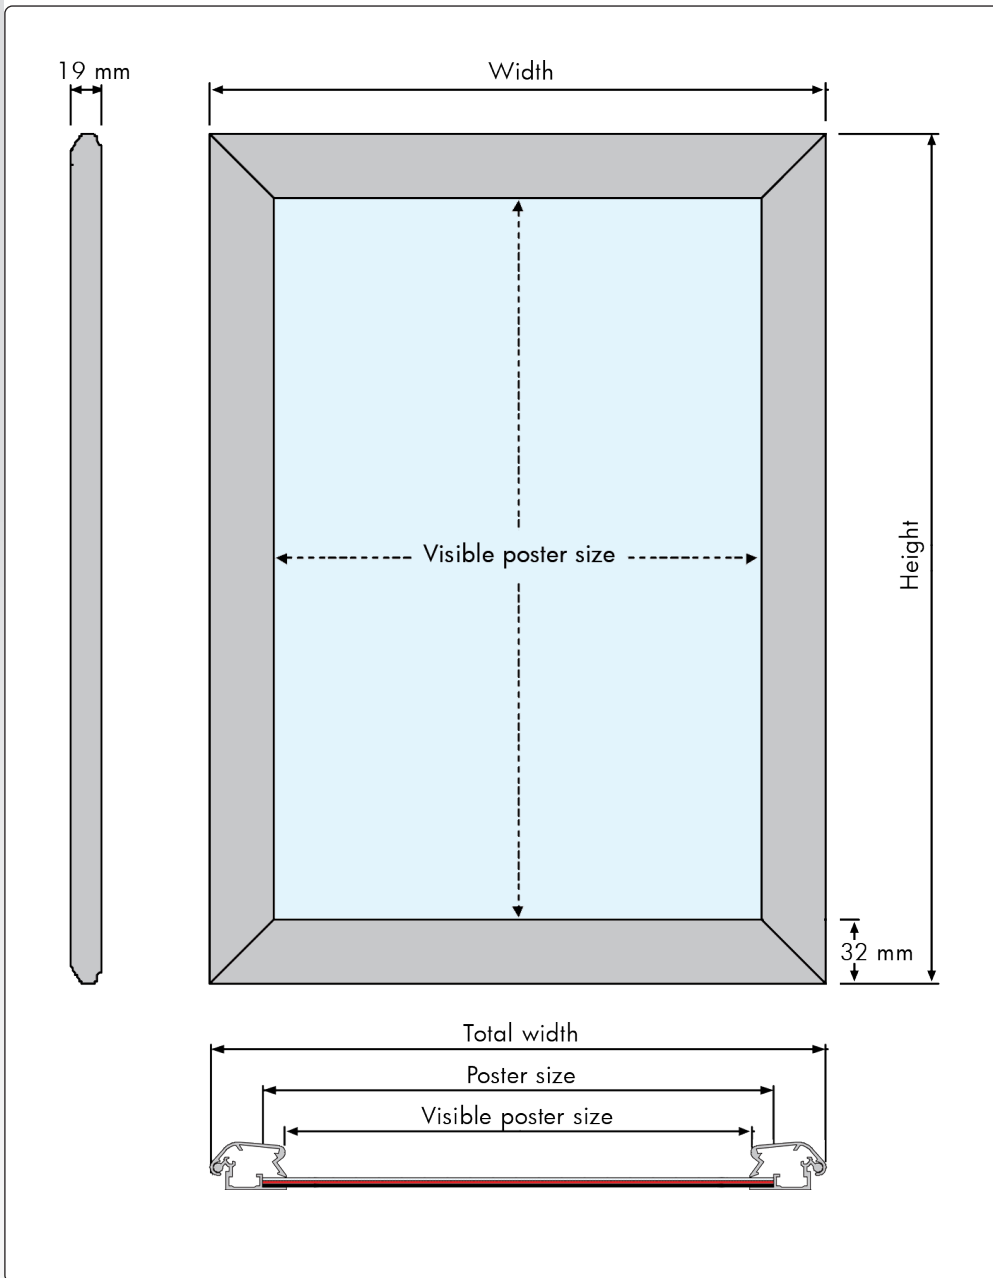

Black laquered poster frame - corners cut in mitred. 1,5 mm PS backing. Delivered with anti-reflex APET front panel, screws and plugs.

Schwarz lackierte Klapp-Rahmen mit Ecken auf Gehrung mit 1,5 mm PS Rückwand sowie mit entspiegelter APET Frontscheibe. Komplet mit Schrauben und Dübeln geliefert.

Sortlakeret klappramme med hjørner i gering. 1,5 mm PS bagplade samt APET antirefleks frontplade. Inklusiv skruer og plugs til montering.

①

GB Open all profiles.  
DE Alle Profile öffnen.  
DK Åben alle profilerne.

②

GB Take-off the front panel.  
DE Frontscheibe abheben.  
DK Løft frontpladen op.

③

GB Place the poster in.  
DE Poster einlegen.  
DK Læg plakaten i.

④

GB Place the front panel and close the profiles.  
DE Frontscheibe einlegen und die Seitenprofile zuklappen.  
DK Læg frontpladen øverst og luk profilerne.

Model	Art. no.	Poster size	Visible size	Colour	Total W x H	Package size and weight	Pallet size and quantity
217	<b>4790</b>	21 x 29,7 cm A4	19 x 27,7 cm	Black	25,2 x 34,2 cm	35 x 27 x 2,8 cm 0,7 kg	80 x 120 x 220 cm 720 pcs.
217	<b>4792</b>	29,7 x 42 cm A3	27,7 x 40 cm	Black	33,9 x 46,2 cm	36 x 47 x 2,8 cm 0,9 kg	80 x 120 x 220 cm 320 pcs.
217	<b>4793</b>	42 x 59,4 cm A2	40 x 57,4 cm	Black	46,2 x 63,6 cm	48 x 65 x 2,8 cm 1,3 kg	80 x 120 x 220 cm 160 pcs.
217	<b>4794</b>	50 x 70 cm	48 x 68 cm	Black	54,2 x 74,2 cm	76 x 56 x 2,8 cm 1,7 kg	80 x 120 x 220 cm 130 pcs.
217	<b>4795</b>	59,4 x 84,1 cm A1	57,4 x 82,1 cm	Black	63,6 x 88,3 cm	66 x 91 x 2,8 cm 2,5 kg	80 x 120 x 220 cm 70 pcs.
217	<b>4796</b>	70 x 100 cm	68 x 98 cm	Black	74,2 x 104,2 cm	105 x 76 x 2,8 cm 3,0 kg	80 x 120 x 220 cm 70 pcs.