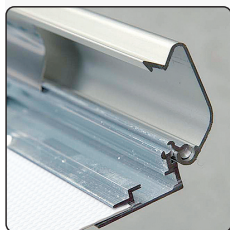

Black laquered poster frame - corners cut in mitred. 1,5 mm PS backing. Delivered with anti-reflex APET front panel, screws and plugs.

Schwarz lackierte Klapp-Rahmen mit Ecken auf Gehrung mit 1,5 mm PS Rückwand sowie mit entspiegelter APET Frontscheibe. Komplet mit Schrauben und Dübeln geliefert.

Sortlakeret klappramme med hjørner i gering. 1,5 mm PS bagplade samt APET antirefleks frontplade. Inklusiv skruer og plugs til montering.

①

GB Open all profiles.  
DE Alle Profile öffnen.  
DK Åben alle profilerne.

②

GB Take-off the front panel.  
DE Frontscheibe abheben.  
DK Løft frontpladen op.

③

GB Place the poster in.  
DE Poster einlegen.  
DK Læg plakaten i.

④

GB Place the front panel and close the profiles.  
DE Frontscheibe einlegen und die Seitenprofile zuklappen.  
DK Læg frontpladen øverst og luk profilerne.