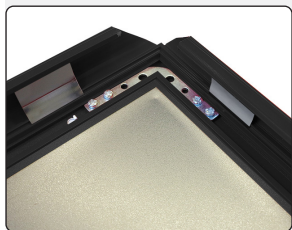

Black laquered poster frame - corners cut in mitred. 1,5 mm PS backing. Delivered with anti-reflex APET front panel, screws and plugs.

Schwarz lackierte Klapp-Rahmen mit Ecken auf Gehrung mit 1,5 mm PS Rückwand sowie mit entspiegelter APET Frontscheibe. Komplet mit Schrauben und Dübeln geliefert.

Sortlakeret klappramme med hjørner i gering. 1,5 mm PS bagplade samt APET antirefleks frontplade. Inklusiv skruer og plugs til montering.

①

GB Open all profiles.  
DE Alle Profile öffnen.  
DK Åben alle profilerne.