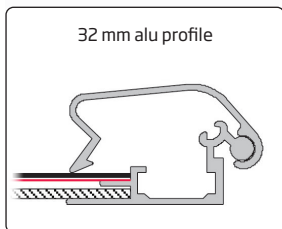

Black laquered poster frame - corners cut in mitred. 1,5 mm PS backing. Delivered with anti-reflex APET front panel, screws and plugs.

Schwarz lackierte Klapp-Rahmen mit Ecken auf Gehrung mit 1,5 mm PS Rückwand sowie mit entspiegelter APET Frontscheibe. Komplet mit Schrauben und Dübeln geliefert.

Sortlakeret klappramme med hjørner i gering. 1,5 mm PS bagplade samt APET antirefleks frontplade. Inklusiv skruer og plugs til montering.

①

GB Open all profiles.  
DE Alle Profile öffnen.  
DK Åben alle profilerne.

Model	Art. no.	Poster size	Visible size	Colour	Total W x H	Package size and weight	Pallet size and quantity
217	<b>4790</b>	21 x 29,7 cm A4	19 x 27,7 cm	Black	25,2 x 34,2 cm	35 x 27 x 2,8 cm 0,7 kg	80 x 120 x 220 cm 720 pcs.
217	<b>4792</b>	29,7 x 42 cm A3	27,7 x 40 cm	Black	33,9 x 46,2 cm	36 x 47 x 2,8 cm 0,9 kg	80 x 120 x 220 cm 320 pcs.
217	<b>4793</b>	42 x 59,4 cm A2	40 x 57,4 cm	Black	46,2 x 63,6 cm	48 x 65 x 2,8 cm 1,3 kg	80 x 120 x 220 cm 160 pcs.
217	<b>4794</b>	50 x 70 cm	48 x 68 cm	Black	54,2 x 74,2 cm	76 x 56 x 2,8 cm 1,7 kg	80 x 120 x 220 cm 130 pcs.
217	<b>4795</b>	59,4 x 84,1 cm A1	57,4 x 82,1 cm	Black	63,6 x 88,3 cm	66 x 91 x 2,8 cm 2,5 kg	80 x 120 x 220 cm 70 pcs.
217	<b>4796</b>	70 x 100 cm	68 x 98 cm	Black	74,2 x 104,2 cm	105 x 76 x 2,8 cm 3,0 kg	80 x 120 x 220 cm 70 pcs.