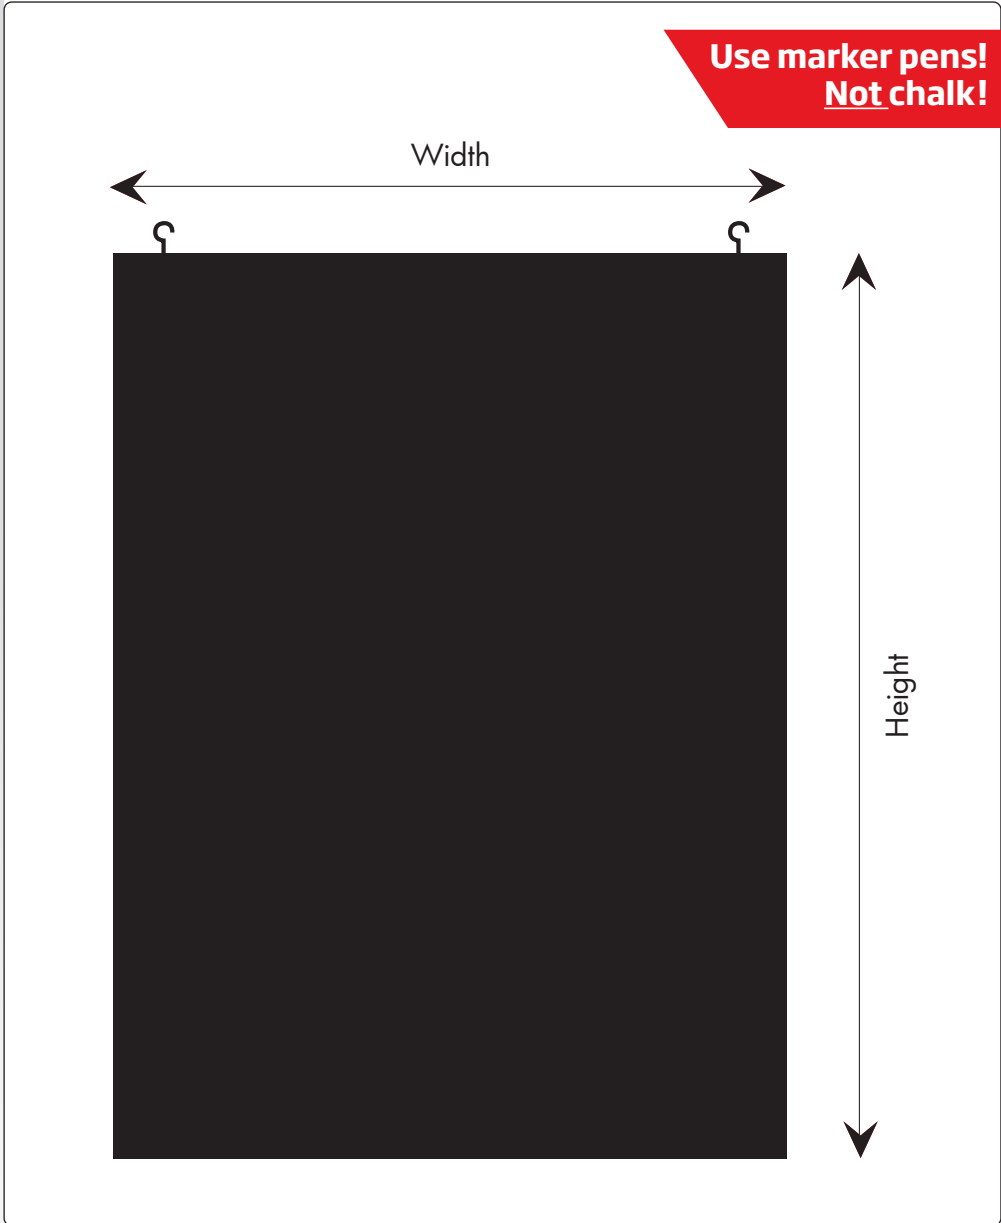

**Use marker pens!  
Not chalk!**

 Double sided black board, mounted on wooden plate in 20 mm thickness. Delivered with hanging hooks, screws and plugs for easy mounting.

 Doppelseitige Tafel auf leichtem Holz montiert, 20 mm tief. Wird mit Aufhängehaken, Schrauben und Dübeln geliefert.

 Dobbeltsidet sort skrive tavle monteret på let træplade i 20 mm tykkelse. Leveres med ophængskrog, samt skruer og plugs for let montering.

Model	Art.no.	Board size	Colour	Total W x H x D	Package size and weight	Pallet size and quantity
266	<b>2460</b>	30 x 40 cm	Wood / black	30 x 40 cm	32 x 43 x 2,4 cm 0,8 kg	80 x 120 x 220 cm 410 pcs.
266	<b>2461</b>	40 x 60 cm	Wood / black	40 x 60 cm	42 x 63 x 2,4 cm 1,3 kg	80 x 120 x 220 cm 288 pcs.
266	<b>2462</b>	40 x 90 cm	Wood / black	40 x 90 cm	42 x 93 x 2,4 cm 2,0 kg	80 x 120 x 220 cm 165 pcs.
266	<b>2463</b>	60 x 80 cm	Wood / black	60 x 80 cm	62 x 83 x 2,4 cm 2,1 kg	80 x 120 x 220 cm 144 pcs.
266	<b>2464</b>	60 x 115 cm	Wood / black	60 x 115 cm	62 x 123 x 2,4 cm 3,0 kg	80 x 120 x 220 cm 80 pcs.
266	<b>2465</b>	80 x 120 cm	Wood / black	80 x 120 cm	82 x 123 x 2,4 cm 4,6 kg	80 x 120 x 220 cm 72 pcs.