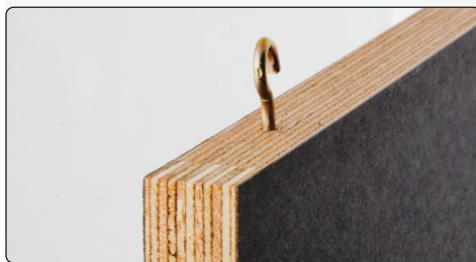

**Use marker pens!  
Not chalk!**

 Double sided black board, mounted on wooden plate in 20 mm thickness. Delivered with hanging hooks, screws and plugs for easy mounting.

 Doppelseitige Tafel auf leichtem Holz montiert, 20 mm tief. Wird mit Aufhängehaken, Schrauben und Dübeln geliefert.

 Dobbeltsidet sort skrive tavle monteret på let træplade i 20 mm tykkelse. Leveres med ophængskrog, samt skruer og plugs for let montering.

Model	Art.no.	Board size	Colour	Total W x H x D	Package size and weight	Pallet size and quantity
266	<b>2460</b>	30 x 40 cm	Wood / black	30 x 40 cm	32 x 43 x 2,4 cm 0,8 kg	80 x 120 x 220 cm 410 pcs.
266	<b>2461</b>	40 x 60 cm	Wood / black	40 x 60 cm	42 x 63 x 2,4 cm 1,3 kg	80 x 120 x 220 cm 288 pcs.
266	<b>2462</b>	40 x 90 cm	Wood / black	40 x 90 cm	42 x 93 x 2,4 cm 2,0 kg	80 x 120 x 220 cm 165 pcs.
266	<b>2463</b>	60 x 80 cm	Wood / black	60 x 80 cm	62 x 83 x 2,4 cm 2,1 kg	80 x 120 x 220 cm 144 pcs.
266	<b>2464</b>	60 x 115 cm	Wood / black	60 x 115 cm	62 x 123 x 2,4 cm 3,0 kg	80 x 120 x 220 cm 80 pcs.
266	<b>2465</b>	80 x 120 cm	Wood / black	80 x 120 cm	82 x 123 x 2,4 cm 4,6 kg	80 x 120 x 220 cm 72 pcs.