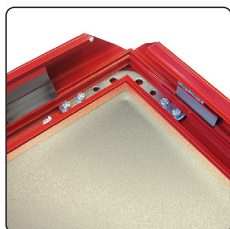

Red laquered aluminum poster frame with 32 mm profile with corners cut in mitred. 1,5 mm PS backing. Delivered with anti-reflex APET front panel, screws and plugs.

Rot lackierte Aluminium Klapp-Rahmen mit 32 mm Profil mit Ecken auf Gehrung. 1,5 mm PS Rückwand und mit entspiegelter APET Frontscheibe. Schrauben und Dübeln inkl.

Rødlakeret aluminium klappramme med 32 mm profil med hjørner i gering. 1,5 mm PS bagplade og APET antirefleks frontplade. Inklusiv skruer og plugs til montering.

<p>1 GB Open all profiles. DE Alle Profile öffnen. DK Åben alle profilerne.</p>	<p>2 GB Take-off the front panel. DE Frontscheibe abheben. DK Løft frontpladen op.</p>	<p>3 GB Place the poster in. DE Poster einlegen. DK Læg plakaten i.</p>	<p>4 GB Place the front panel and close the profiles. DE Frontscheibe einlegen und die Seitenprofile zuklappen. DK Læg frontpladen øverst og luk profilerne.</p>
---	--	---	--

Model	Article	Poster size	Visible size	Color	Total W x H	Package size and weight	Pallet size and quantity
206	<b>4761</b>	21 x 29,7 cm A4	19 x 27,7 cm	Red	25,2 x 34,2 cm	35 x 27 x 2,8 cm 0,7 kg	80 x 120 x 220 cm 720 pcs.
206	<b>4762</b>	29,7 x 42 cm A3	27,7 x 40 cm	Red	33,9 x 46,2 cm	36 x 47 x 2,8 cm 0,9 kg	80 x 120 x 220 cm 320 pcs.
206	<b>4763</b>	42 x 59,4 cm A2	40 x 57,4 cm	Red	46,2 x 63,6 cm	48 x 65 x 2,8 cm 1,3 kg	80 x 120 x 220 cm 160 pcs.
206	<b>4764</b>	50 x 70 cm	48 x 68 cm	Red	54,2 x 74,2 cm	76 x 56 x 2,8 cm 1,7 kg	80 x 120 x 220 cm 130 pcs.
206	<b>4765</b>	59,4 x 84,1 cm A1	57,4 x 82,1 cm	Red	63,6 x 88,3 cm	66 x 91 x 2,8 cm 2,5 kg	80 x 120 x 220 cm 70 pcs.
206	<b>4766</b>	70 x 100 cm	68 x 98 cm	Red	74,2 x 104,2 cm	105 x 76 x 2,8 cm 3,0 kg	80 x 120 x 220 cm 70 pcs.