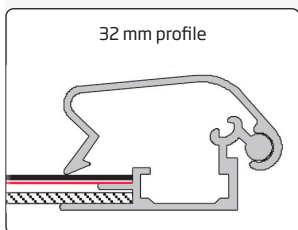

Red laquered aluminum poster frame with 32 mm profile with corners cut in mitred. 1,5 mm PS backing. Delivered with anti-reflex APET front panel, screws and plugs.

Rot lackierte Aluminium Klapp-Rahmen mit 32 mm Profil mit Ecken auf Gehrung. 1,5 mm PS Rückwand und mit entspiegelter APET Frontscheibe. Schrauben und Dübeln inkl.

Rødlakeret aluminium klappramme med 32 mm profil med hjørner i gering. 1,5 mm PS bagplade og APET antirefleks frontplade. Inklusiv skruer og plugs til montering.

<p>1 GB Open all profiles. DE Alle Profile öffnen. DK Åben alle profilerne.</p>	<p>2 GB Take-off the front panel. DE Frontscheibe abheben. DK Løft frontpladen op.</p>	<p>3 GB Place the poster in. DE Poster einlegen. DK Læg plakaten i.</p>	<p>4 GB Place the front panel and close the profiles. DE Frontscheibe einlegen und die Seitenprofile zuklappen. DK Læg frontpladen øverst og luk profilerne.</p>
---	--	---	--

Model	Article	Poster size	Visible size	Color	Total W x H	Package size and weight	Pallet size and quantity
206	<b>4761</b>	21 x 29,7 cm A4	19 x 27,7 cm	Red	25,2 x 34,2 cm	35 x 27 x 2,8 cm 0,7 kg	80 x 120 x 220 cm 720 pcs.
206	<b>4762</b>	29,7 x 42 cm A3	27,7 x 40 cm	Red	33,9 x 46,2 cm	36 x 47 x 2,8 cm 0,9 kg	80 x 120 x 220 cm 320 pcs.
206	<b>4763</b>	42 x 59,4 cm A2	40 x 57,4 cm	Red	46,2 x 63,6 cm	48 x 65 x 2,8 cm 1,3 kg	80 x 120 x 220 cm 160 pcs.
206	<b>4764</b>	50 x 70 cm	48 x 68 cm	Red	54,2 x 74,2 cm	76 x 56 x 2,8 cm 1,7 kg	80 x 120 x 220 cm 130 pcs.
206	<b>4765</b>	59,4 x 84,1 cm A1	57,4 x 82,1 cm	Red	63,6 x 88,3 cm	66 x 91 x 2,8 cm 2,5 kg	80 x 120 x 220 cm 70 pcs.
206	<b>4766</b>	70 x 100 cm	68 x 98 cm	Red	74,2 x 104,2 cm	105 x 76 x 2,8 cm 3,0 kg	80 x 120 x 220 cm 70 pcs.