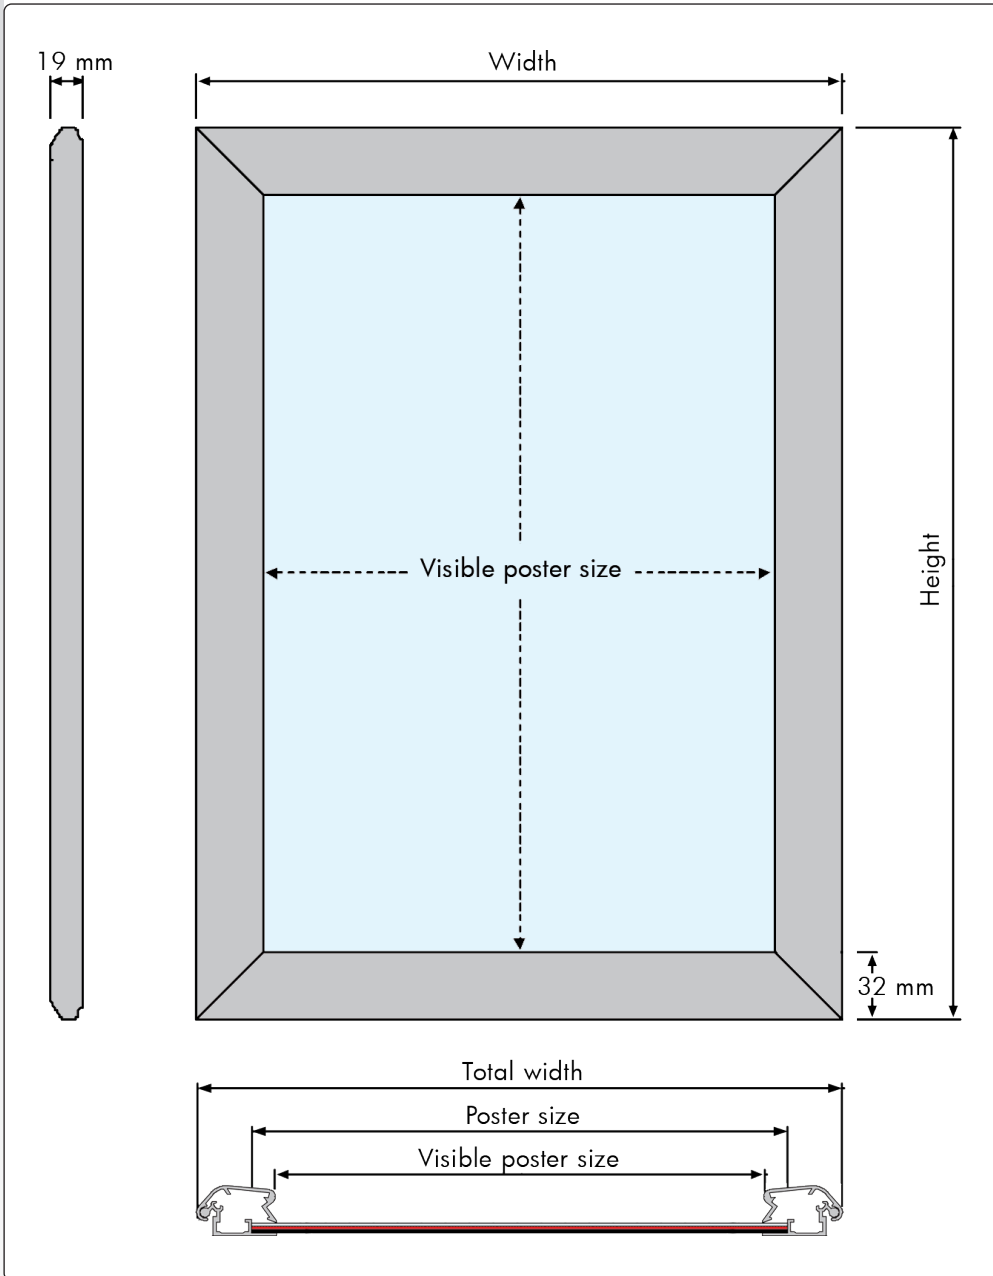

Red laquered aluminum poster frame with 32 mm profile with corners cut in mitred. 1,5 mm PS backing. Delivered with anti-reflex APET front panel, screws and plugs.

Rot lackierte Aluminium Klapp-Rahmen mit 32 mm Profil mit Ecken auf Gehrung. 1,5 mm PS Rückwand und mit entspiegelter APET Frontscheibe. Schrauben und Dübeln inkl.

Rødlakeret aluminium klappramme med 32 mm profil med hjørner i gering. 1,5 mm PS bagplade og APET antirefleks frontplade. Inklusiv skruer og plugs til montering.

<p>1 GB Open all profiles. DE Alle Profile öffnen. DK Åben alle profilerne.</p>	<p>2 GB Take-off the front panel. DE Frontscheibe abheben. DK Løft frontpladen op.</p>	<p>3 GB Place the poster in. DE Poster einlegen. DK Læg plakaten i.</p>	<p>4 GB Place the front panel and close the profiles. DE Frontscheibe einlegen und die Seitenprofile zuklappen. DK Læg frontpladen øverst og luk profilerne.</p>
---	--	---	--

Model	Article	Poster size	Visible size	Color	Total W x H	Package size and weight	Pallet size and quantity
206	<b>4761</b>	21 x 29,7 cm A4	19 x 27,7 cm	Red	25,2 x 34,2 cm	35 x 27 x 2,8 cm 0,7 kg	80 x 120 x 220 cm 720 pcs.
206	<b>4762</b>	29,7 x 42 cm A3	27,7 x 40 cm	Red	33,9 x 46,2 cm	36 x 47 x 2,8 cm 0,9 kg	80 x 120 x 220 cm 320 pcs.
206	<b>4763</b>	42 x 59,4 cm A2	40 x 57,4 cm	Red	46,2 x 63,6 cm	48 x 65 x 2,8 cm 1,3 kg	80 x 120 x 220 cm 160 pcs.
206	<b>4764</b>	50 x 70 cm	48 x 68 cm	Red	54,2 x 74,2 cm	76 x 56 x 2,8 cm 1,7 kg	80 x 120 x 220 cm 130 pcs.
206	<b>4765</b>	59,4 x 84,1 cm A1	57,4 x 82,1 cm	Red	63,6 x 88,3 cm	66 x 91 x 2,8 cm 2,5 kg	80 x 120 x 220 cm 70 pcs.
206	<b>4766</b>	70 x 100 cm	68 x 98 cm	Red	74,2 x 104,2 cm	105 x 76 x 2,8 cm 3,0 kg	80 x 120 x 220 cm 70 pcs.