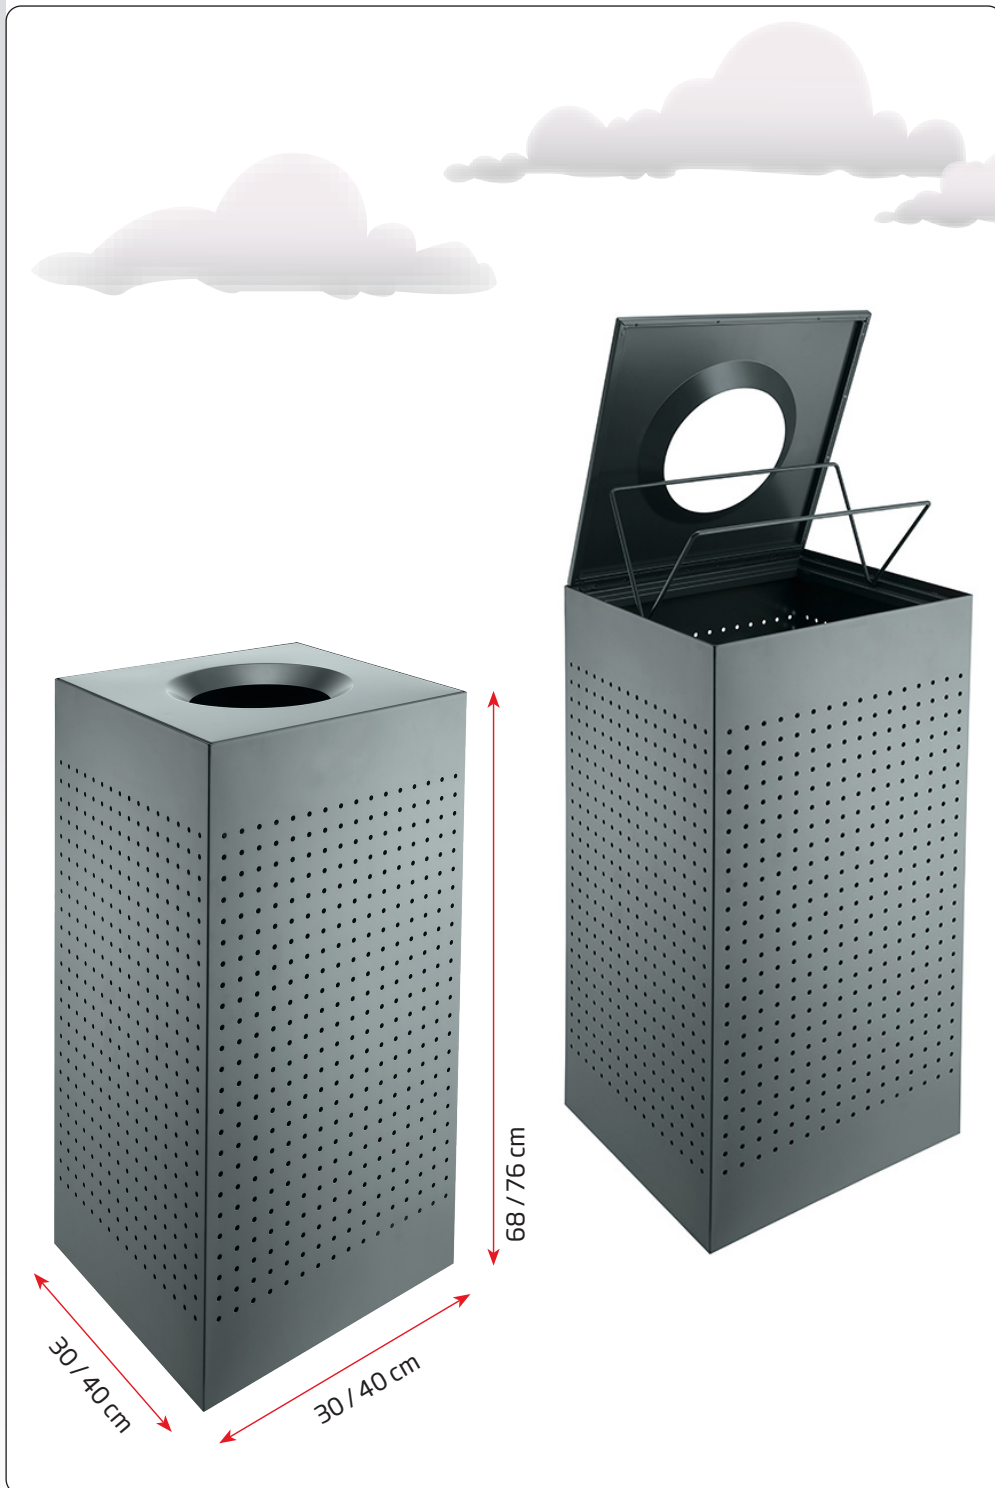

 Waste bin with a round hole in the top. Sturdy design in grey powder coated perforated steel sheet (RAL 9007). Suitable for black garbage bags or other sizes from 60 to 120 litres. Easy attachment and emptying of the bag, at the opening of the hinge mounted lid and the mounted bag holders.

 Abfallbehälter mit einem runden Loch in der Spitze. Stabile Ausführung in grau pulverlackiertem Stahlblech (RAL 9007). Für schwarze Müllsäcke oder andere Größen von 60 bis 120 Liter geeignet. Einfache Befestigung und Entleerung der Tasche, die bei der Öffnung des Scharniers montiert Deckel, und den montierten Taschenbehälter.

 Affaldsbeholder med rundt hul i toppen. Kraftig udførelse i grå pulverlakeret hulplade i stål (RAL 9007). Passer til sorte affaldssække eller andre i størrelser fra 60 til 120 liter. Nem fastgørelse og tømning af sæk, ved åbning af hængsel monteret låg, og de monterede poseholdere.

Art. 11509: Optional black waste sacks - 90 litres  
10 pcs. 70 x 105 cm

Model	Article	Product/color	Capacity	Total B x H x D	Package size and weight	Pallet size and quantity
1152	<b>6755</b>	Grey waste bin	60 litres	30 x 68 x 30 cm	71 x 33 x 33 cm 8,2 kg	80 x 120 x 180 cm 15 pcs.
	<b>6756</b>	Grey waste bin	120 litres	40 x 76 x 40 cm	79 x 44 x 44 cm 12,6 kg	80 x 120 x 190 cm 8 pcs.
	<b>11509</b>	Roll with 10 bags	90 litres	70 x 105 cm		