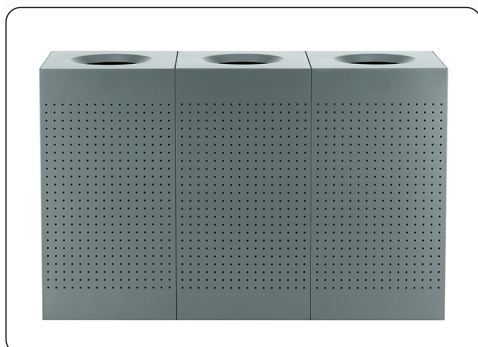

 Waste bin with a round hole in the top. Sturdy design in grey powder coated perforated steel sheet (RAL 9007). Suitable for black garbage bags or other sizes from 60 to 120 litres. Easy attachment and emptying of the bag, at the opening of the hinge mounted lid and the mounted bag holders.

 Abfallbehälter mit einem runden Loch in der Spitze. Stabile Ausführung in grau pulverlackiertem Stahlblech (RAL 9007). Für schwarze Müllsäcke oder andere Größen von 60 bis 120 Liter geeignet. Einfache Befestigung und Entleerung der Tasche, die bei der Öffnung des Scharniers montiert Deckel, und den montierten Taschenbehälter.

 Affaldsbeholder med rundt hul i toppen. Kraftig udførelse i grå pulverlakeret hulplade i stål (RAL 9007). Passer til sorte affaldssække eller andre i størrelser fra 60 til 120 liter. Nem fastgørelse og tømning af sæk, ved åbning af hængsel monteret låg, og de monterede poseholdere.

Art. 11509: Optional black waste sacks - 90 litres  
10 pcs. 70 x 105 cm

Model	Article	Product/color	Capacity	Total B x H x D	Package size and weight	Pallet size and quantity
1152	<b>6755</b>	Grey waste bin	60 litres	30 x 68 x 30 cm	71 x 33 x 33 cm 8,2 kg	80 x 120 x 180 cm 15 pcs.
	<b>6756</b>	Grey waste bin	120 litres	40 x 76 x 40 cm	79 x 44 x 44 cm 12,6 kg	80 x 120 x 190 cm 8 pcs.
	<b>11509</b>	Roll with 10 bags	90 litres	70 x 105 cm		